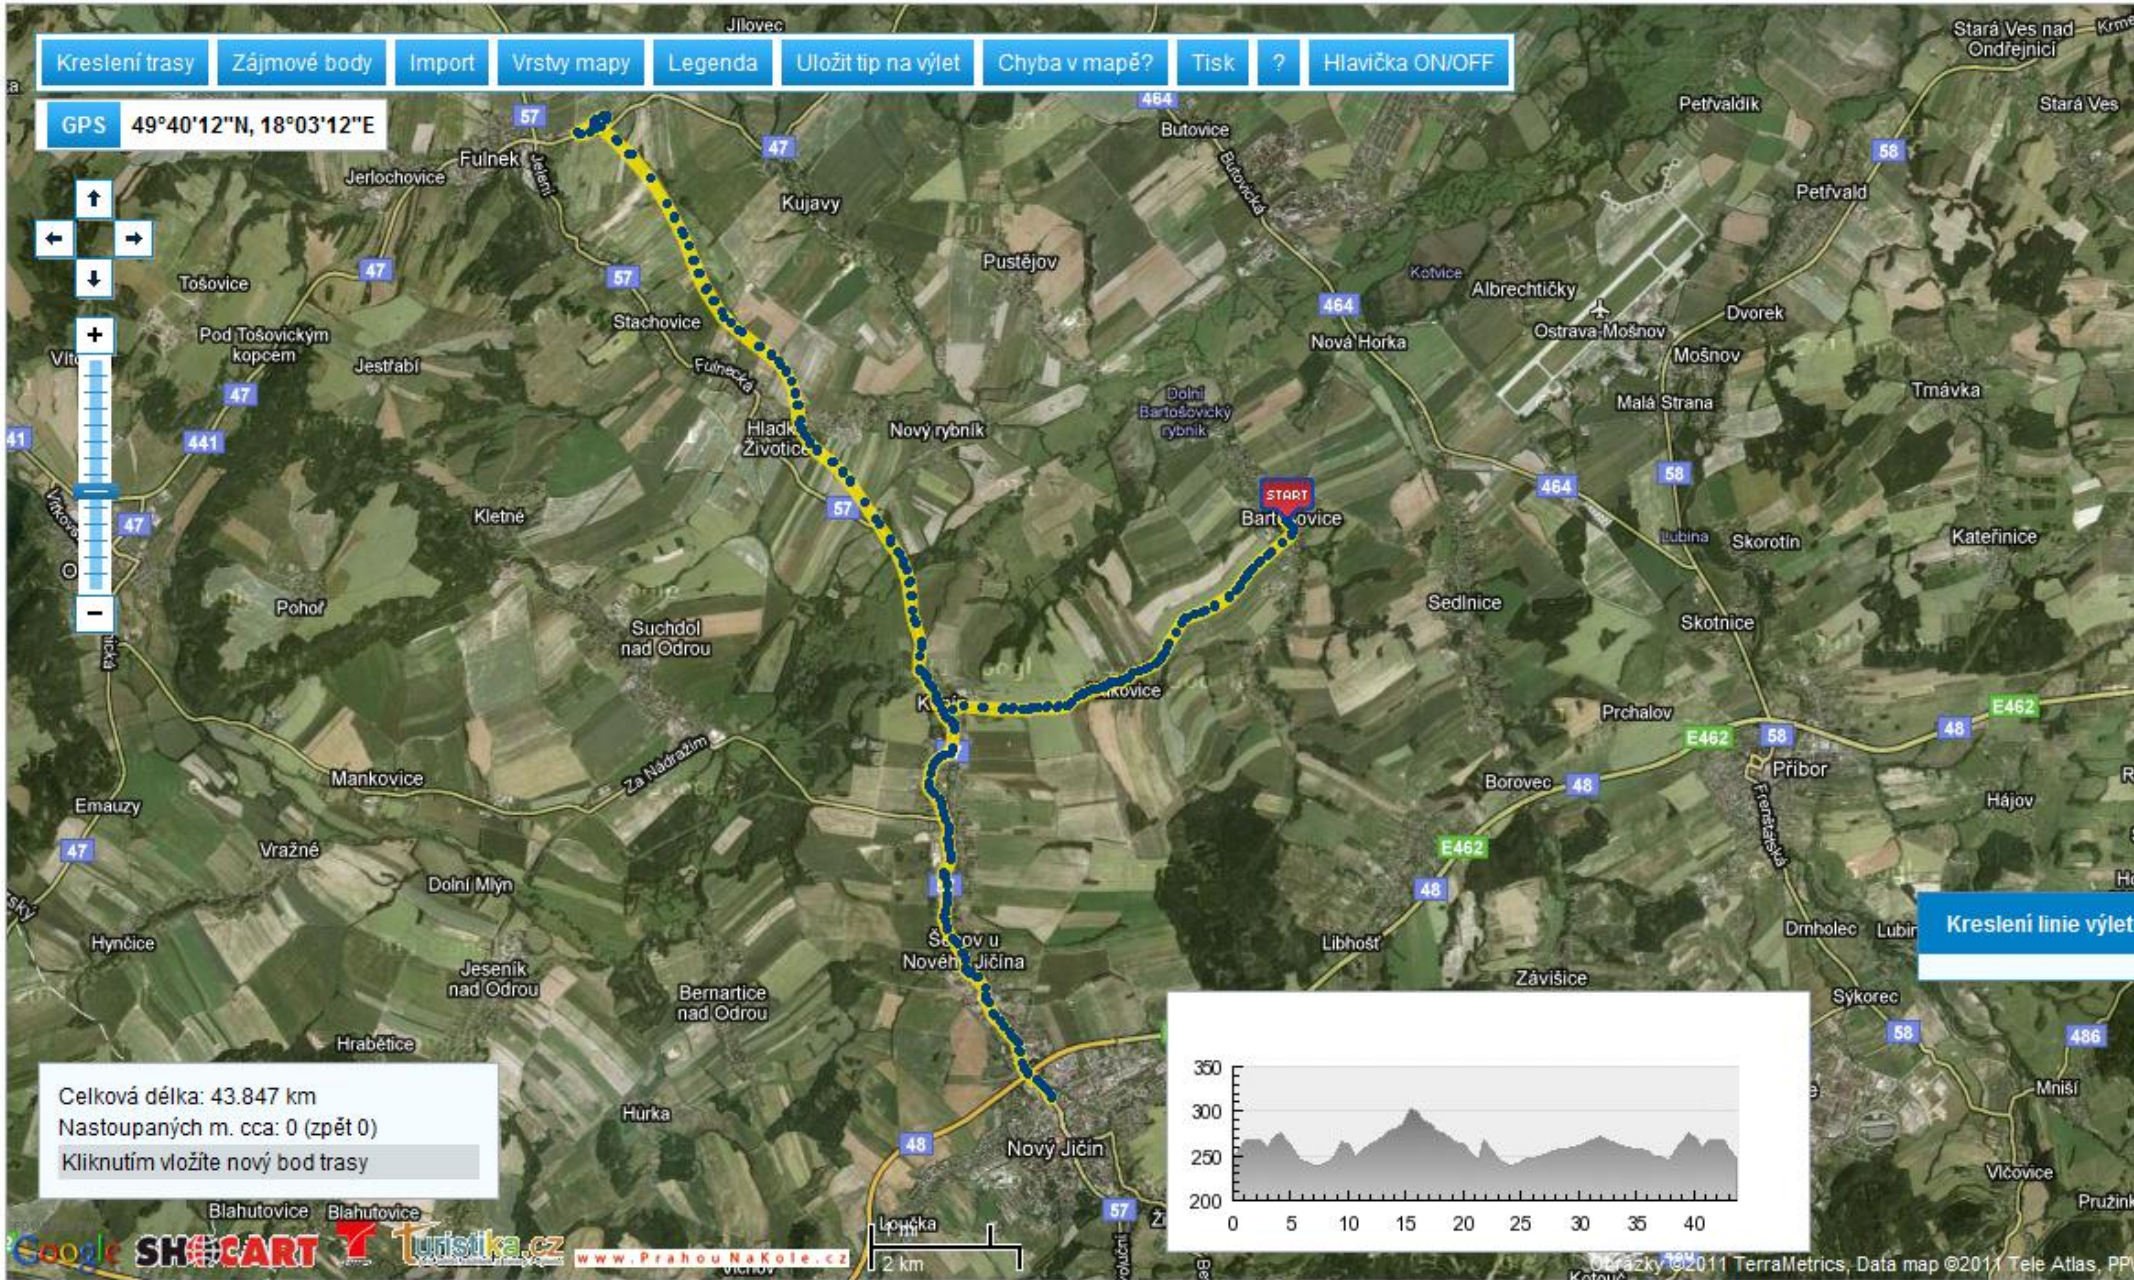

Kreslení trasy Zájmové body Import Vrstvy mapy Legenda Uložit tip na výlet Chyba v mapě? Tisk ? Hlavička ON/OFF

GPS 49°40'12"N, 18°03'12"E

Celková délka: 43.847 km  
Nastoupaných m. cca: 0 (zpět 0)  
Kliknutím vložte nový bod trasy

Kreslení linie výletu